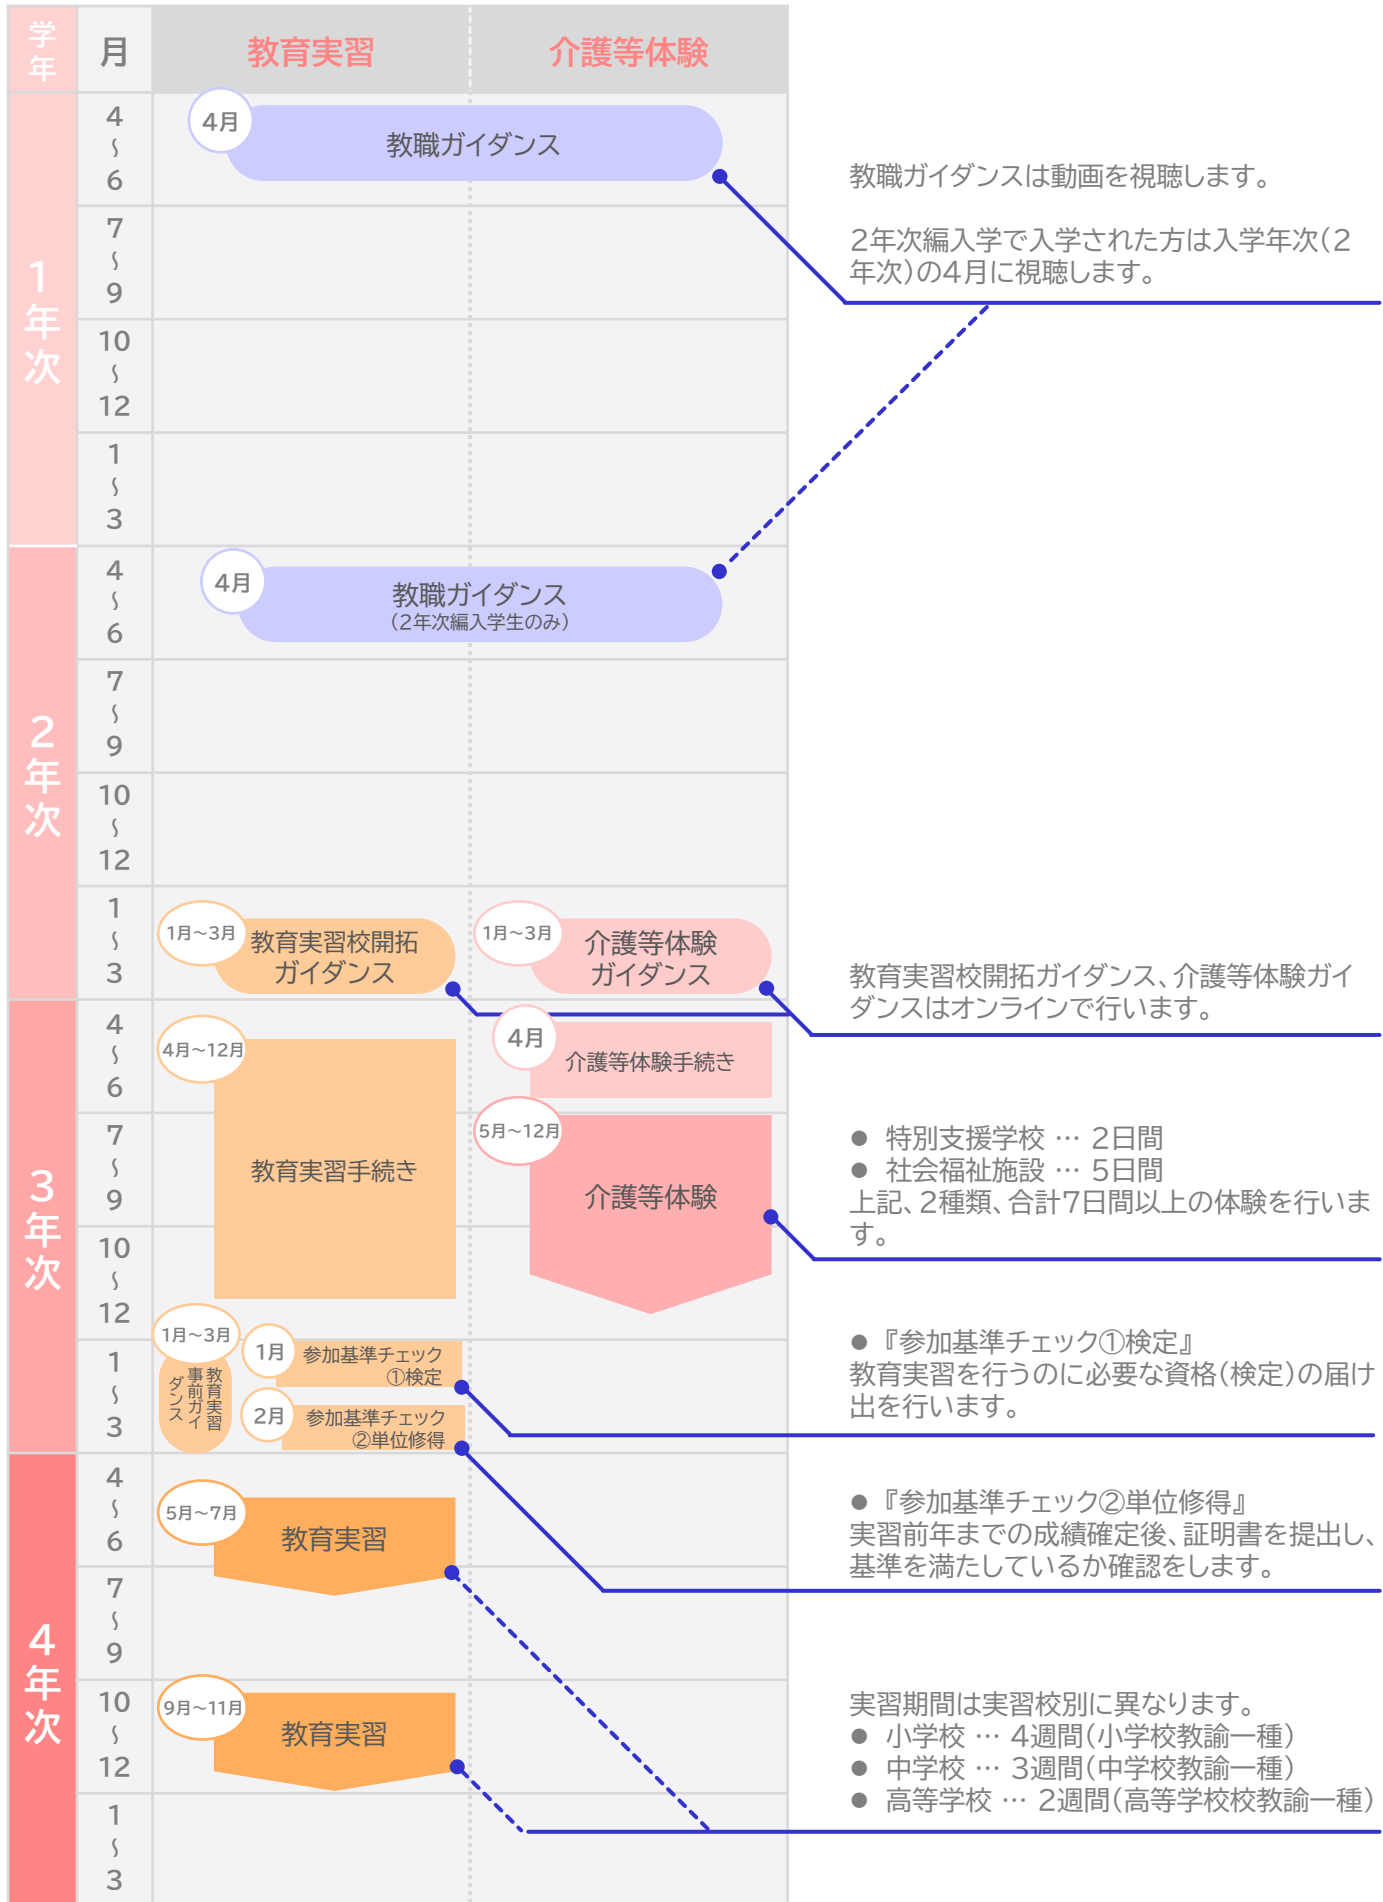

教育実習および介護等体験の主なスケジュール

【2021年以降に入学の方:春入学】

教育実習および介護等体験の主なスケジュール

【2021年以降に入学の方:秋入学】